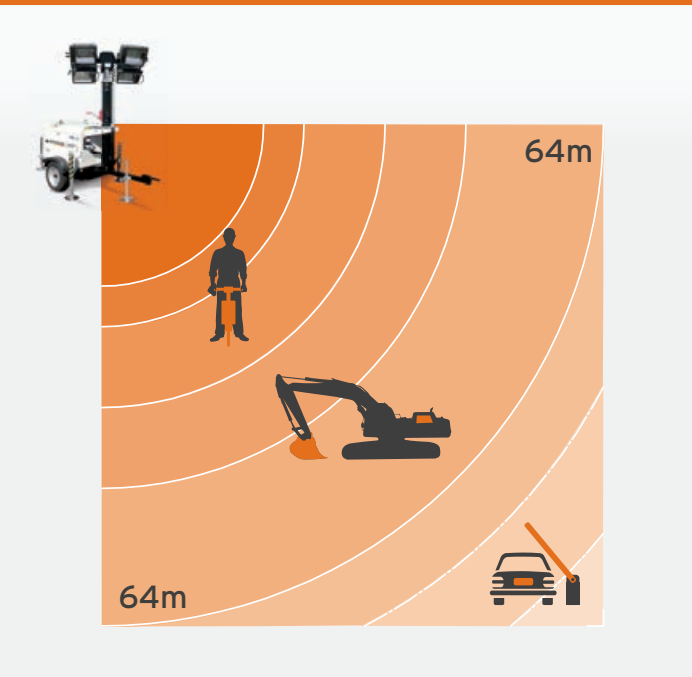

Спецификации

Вертикальная мачта
Максимальная высота 8 м
Оцинкованные секции телескопической мачты
5 регулируемых стабилизаторов
Ручная лебедка с системой автоматического торможения
Поворот мачты на 340°
Сертифицированная устойчивость при ветре до 110 км/ч
Электрический спиральный кабель питания с защитным кожухом
Переключатель Вкл/Выкл для каждой лампы
металлогалогенные прожекторы 4 x 1000 Вт
Карманы для лап вилочного погрузчика
Установленный на месте одноосный прицеп
75 л металлический топливный бак
Центральный подъёмный крюк
Запираемые двери
Счетчик часов
Серия аварийных сигналов для предотвращения сбоев двигателя

Производительность

Освещенная площадь	4000 м²
Всего люмен	360,000
Более 40 часов работы	

Генератор

Тип	Синхронный
Частота	50 или 60 Гц
Степень защиты	IP23
Мощность	8kVA однофазный

Двигатель

Kubota D1105
13.6 л.с.
3 цили. – 1028 смещение
С водяным охлаждением
Дизельное топливо
Об/мин: 1500 (50 Гц) или 1800 (60 Гц)

Опции

Доступен с двигателем Mitsubishi L3E или Perkins 403D-11

VT8 4 x 1000Вт МН 8м Освещенная площадь 4000 м²

Generac Mobile Products Srl

Via Stazione, 3 bis, 27030 Villanova d'Ardenghi (PV), Italy

Тел. +39 0382 567 011 Факс +39 0382 400 247

Email gmp.srl@generac.com

www.towerlight.com | www.generacmobileproducts.com

ДИСТРИБЬЮТОР: