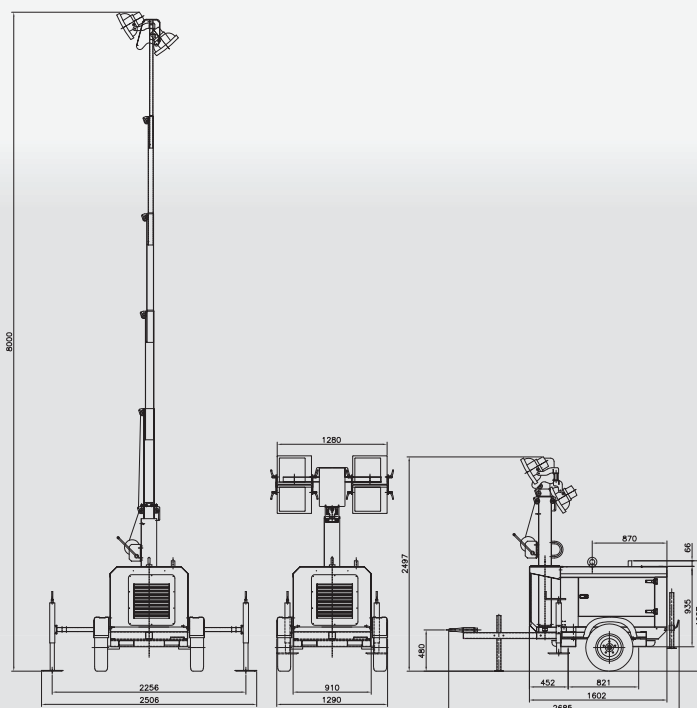

Спецификации

Вертикальная мачта
Максимальная высота 8 м
Оцинкованные секции телескопической мачты
5 регулируемых стабилизаторов
Ручная лебедка с системой автоматического торможения
Поворот мачты на 340°
Сертифицированная устойчивость при ветре до 110 км/ч
Электрический спиральный кабель питания с защитным кожухом
Переключатель Вкл/Выкл для каждой лампы
металлогалогенные прожекторы 4 x 1000 Вт
Карманы для лап вилочного погрузчика
Установленный на месте одноосный прицеп
75 л металлический топливный бак
Центральный подъёмный крюк
Запираемые двери
Счетчик часов
Серия аварийных сигналов для предотвращения сбоев двигателя

Производительность

Освещенная площадь	4000 м²
Всего люмен	360,000
Более 40 часов работы	

Генератор

Тип	Синхронный
Частота	50 или 60 Гц
Степень защиты	IP23
Мощность	8kVA однофазный

Двигатель

Kubota D1105
13.6 л.с.
3 цили. – 1028 смещение
С водяным охлаждением
Дизельное топливо
Об/мин: 1500 (50 Гц) или 1800 (60 Гц)

Опции

Доступен с двигателем Mitsubishi L3E или Perkins 403D-11

VT8 4 x 1000Вт МН 8м Освещенная площадь 4000 м²

Generac Mobile Products Srl

Via Stazione, 3 bis, 27030 Villanova d'Ardenghi (PV), Italy

Тел. +39 0382 567 011 Факс +39 0382 400 247

Email gmp.srl@generac.com

www.towerlight.com | www.generacmobileproducts.com

ДИСТРИБЬЮТОР: